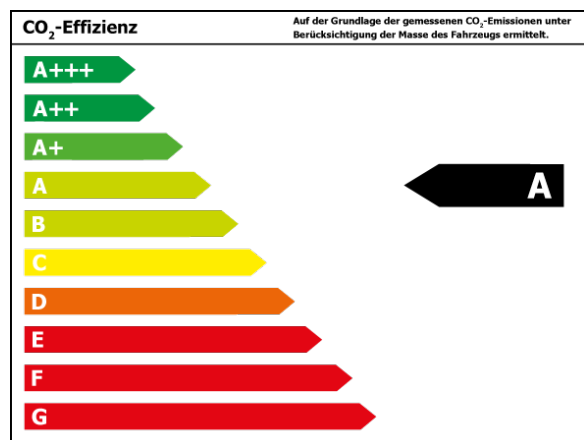

### Verbrauch und Emissionen (NEFZ) \*

Innerorts\* : 5,2 l/100 km

Ausserorts\* : 3,8 l/100 km

Kombiniert\* : 4,9 l/100 km

CO2-Emission\* : 86,0 g/km

### Verbrauch und Emissionen (WLTP) \*

CO2-Emission\* : 0 g/km

\*Weitere Informationen zum offiziellen Kraftstoffverbrauch und den offiziellen spezifischen CO<sub>2</sub>-Emissionen neuer Personenkraftwagen können dem 'Leitfaden über den Kraftstoffverbrauch, die CO<sub>2</sub>-Emissionen und den Stromverbrauch neuer Personenkraftwagen' entnommen werden, der an allen Verkaufsstellen und bei 'Deutsche Automobil Treuhand GmbH' unter [www.dat.de](http://www.dat.de) unentgeltlich erhältlich ist.